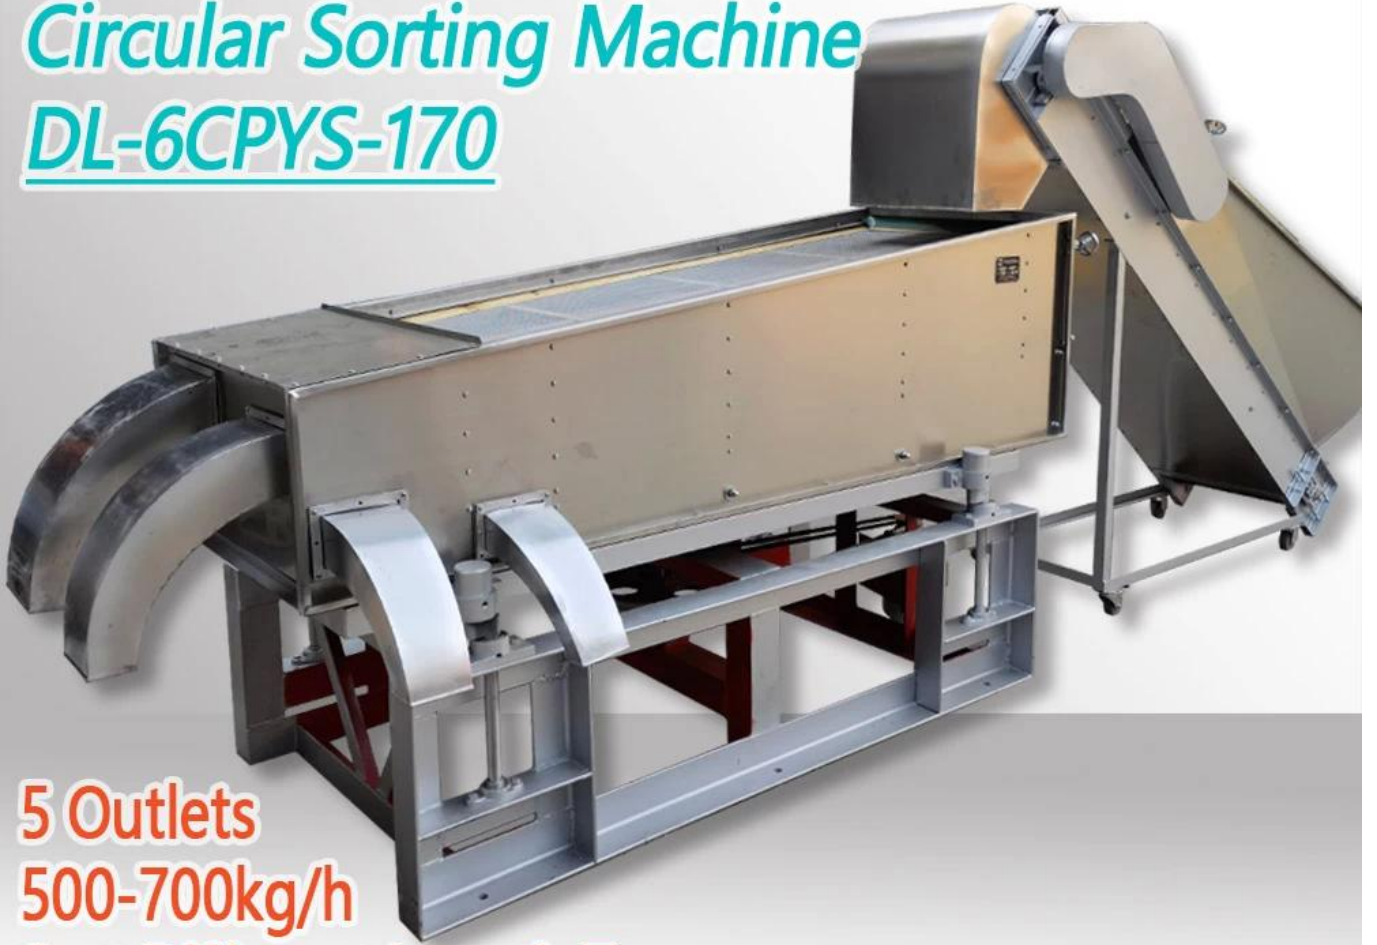

TANIM

DL-6CPYS-170 [çay yaprağı düzlem dairesel elek ayırma makinesi](#) , birincil ve rafine çay fabrikaları için özel eleme makinelerinden biridir. Çay işleme teknolojisinde bükümlü çayın uzunluğunu ve bloğun boyutunu ayırmak için kullanılır. Siyah çay, yeşil çay ve oolong çayının çeşitli eleme işlemleri için uygundur.

AVANTAJ

Bu makine iki parçadan oluşur: dairesel elek makinesi ve konveyör bant. Elektrik motorları tarafından ayrı olarak tahrik edilir. İşlenecek çay yaprakları, çay kovaşından konveyör bandına girer ve ardından konveyör bant vasıtasıyla elek yatağına girer. Çay yaprakları dört taraflı elekten elendikten sonra çay çıkışıdan çay paletlerine dökülerek çayın eleme işlemi tamamlanır. Makinenin ana mili, titreşimi azaltma etkisine sahip eksantrik bir blok ile donatılmıştır. Çay yapım sürecinde vazgeçilmez bir makinedir.

5 Outlets

500-700kg/h

Sort Different Length Tea L:410cm W:170cm H:220cm

Website: delijx.com Email: info@delijx.com
WhatsApp/ WeChat/ Tel: 0086-18120033767

modeli	DL-6CPYS-170
Form	Tek katmanlı dört ekranlı döner
Outletler	5
Ekran yüzeyinin eğim açısı	6.5 derece
tarama boyutu	1700*700mm
Elek yatağı dönme yarıçapı	30 mm
elek yatağı hızı	230 devir/dakika
Güç	1.1KW
Kapasite	500-700kg/saat
bunama	4100*1700*2200mm

Özel ihtiyacınız varsa, müşterilerin ihtiyaçlarına göre özelleştirilebilir.

Assistant
...Delix Tea Machine

力. 10520033767

Circular Sorting Machine DL-6CPYS-170

5 Outlets

500-700kg/h

Sort Different Length Tea L:410cm W:170cm H:220cm