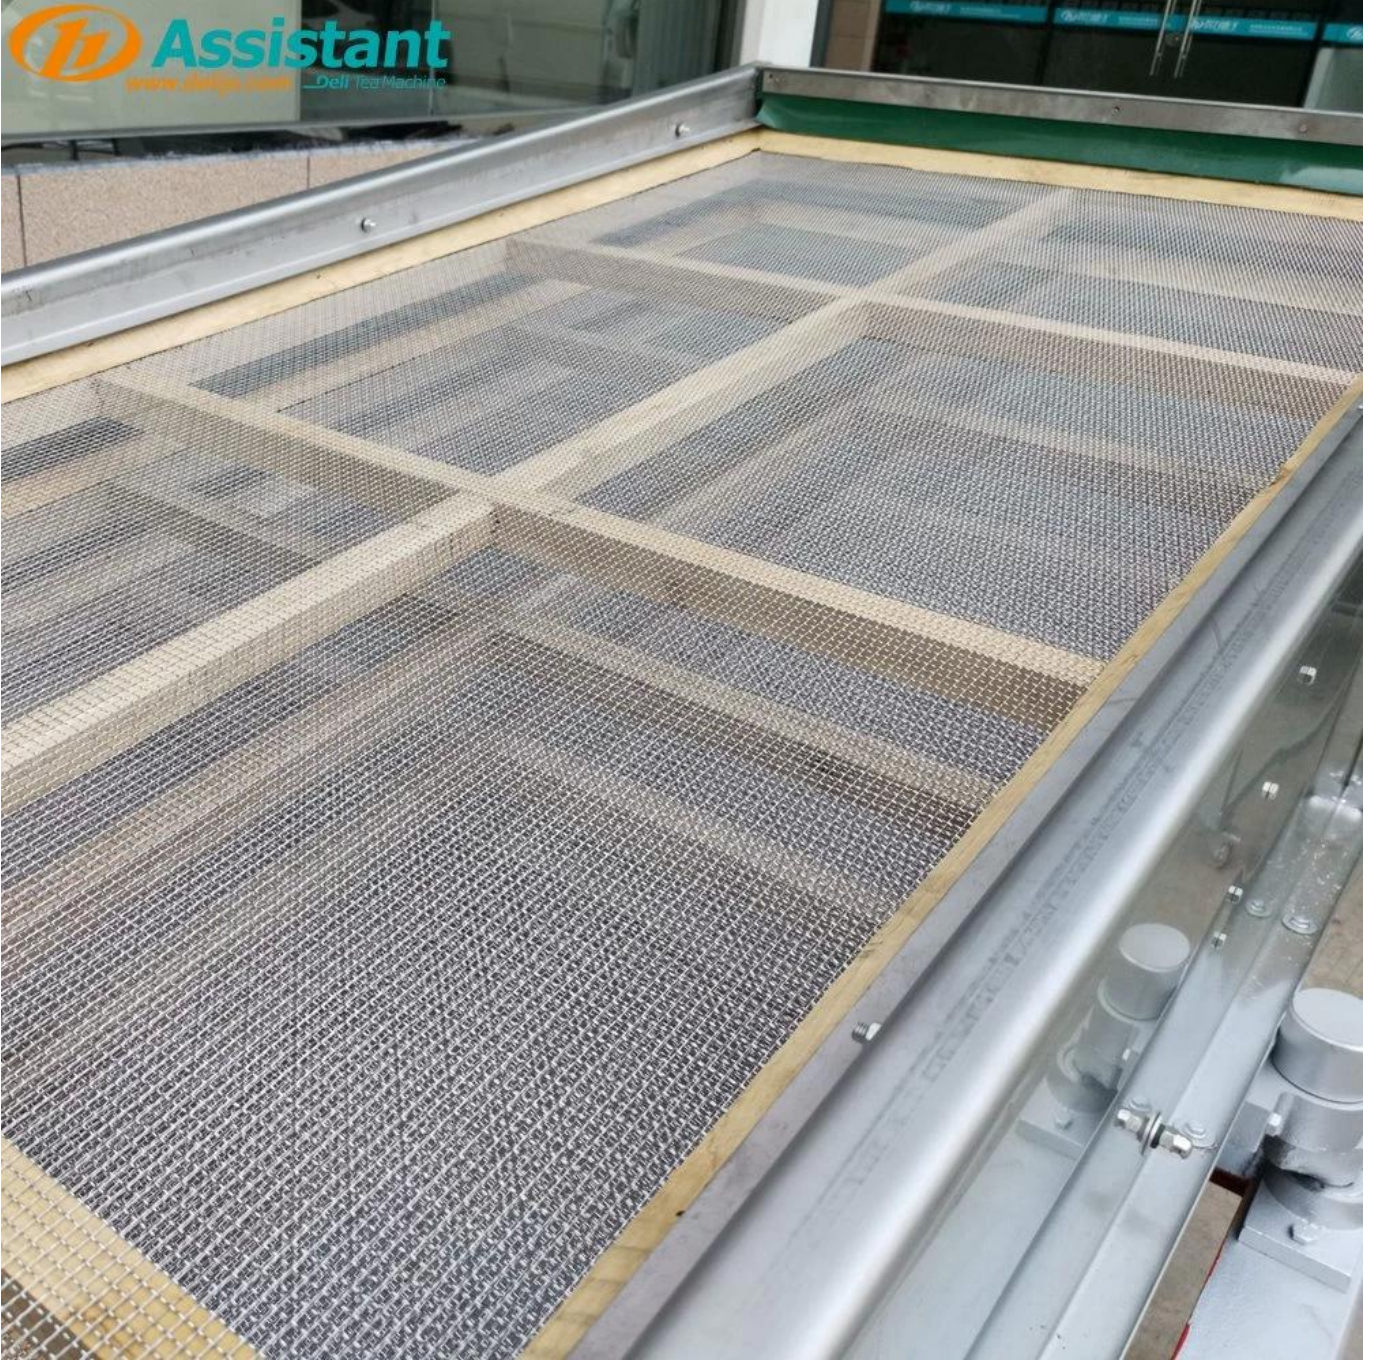

İLETİŞİM

Bu ürünle ilgileniyorsanız, fiyatı almak için lütfen bizimle iletişime geçin.

↑ ↑ En son fiyatı doğrudan almak için simgeye tıklayın ↑ ↑