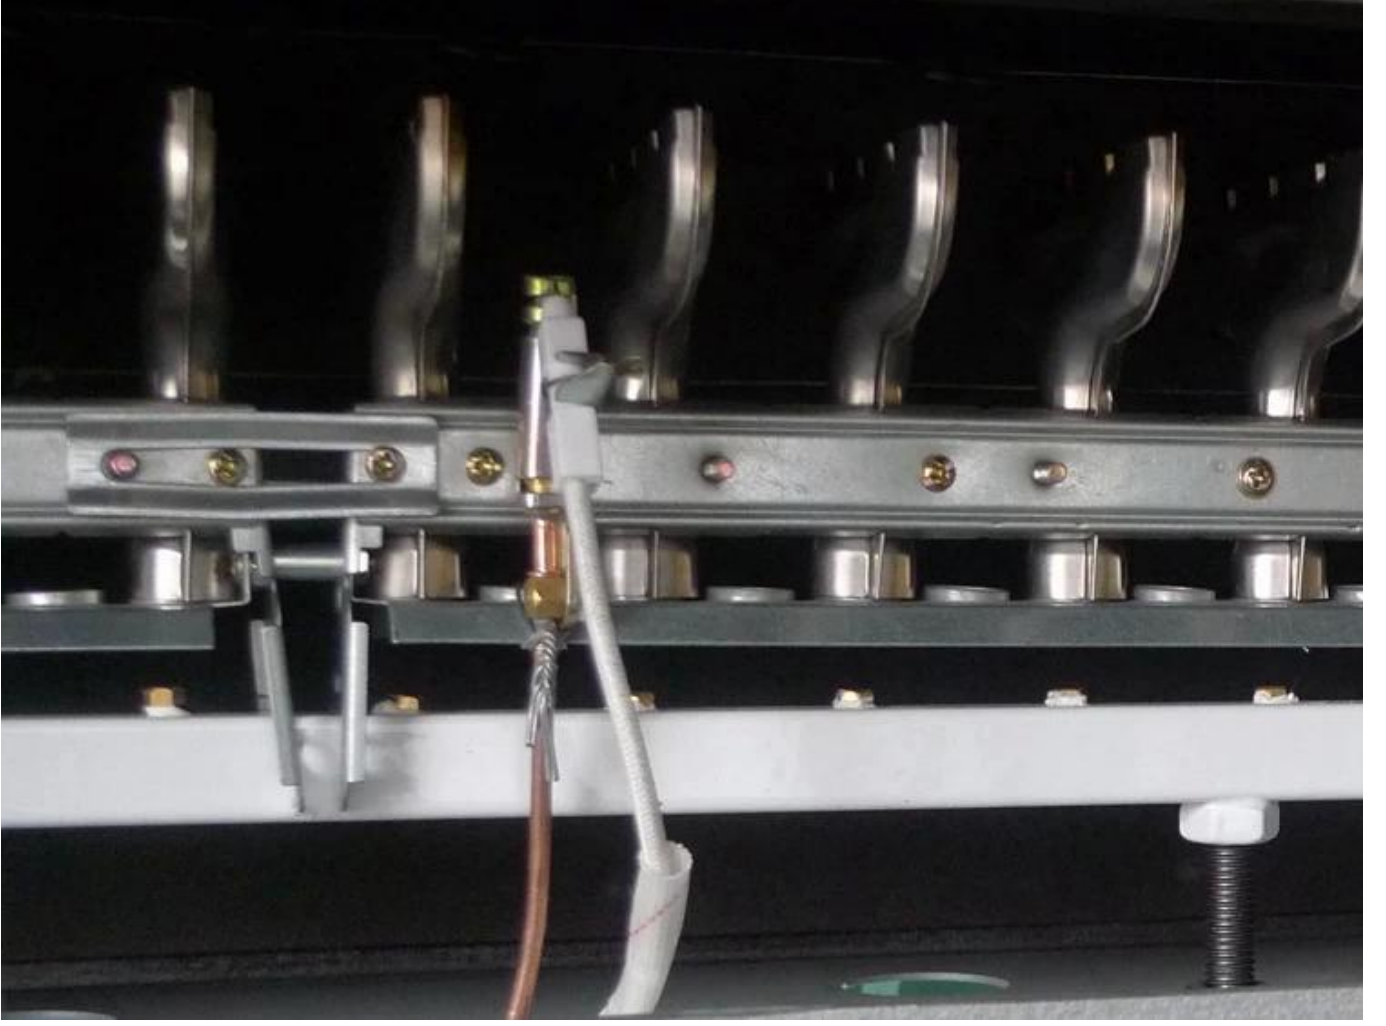

Optimize edilmiş yavaşlama sistemi, torkun yeterince büyük olmasını ve sorunsuz çalışmasını sağlarken makine hızı sabittir.

Sürekli yanan alevin yanma kafasının tasarımını koruyun, ateşleme başarılı olduktan sonra sürekli yanan alevi ayırın, sürekli yanan alevden yeniden ateşleyin, ateşleme iğnesinin ve ateşleme bobininin basıncını azaltın ve hizmet ömrünü artırın .