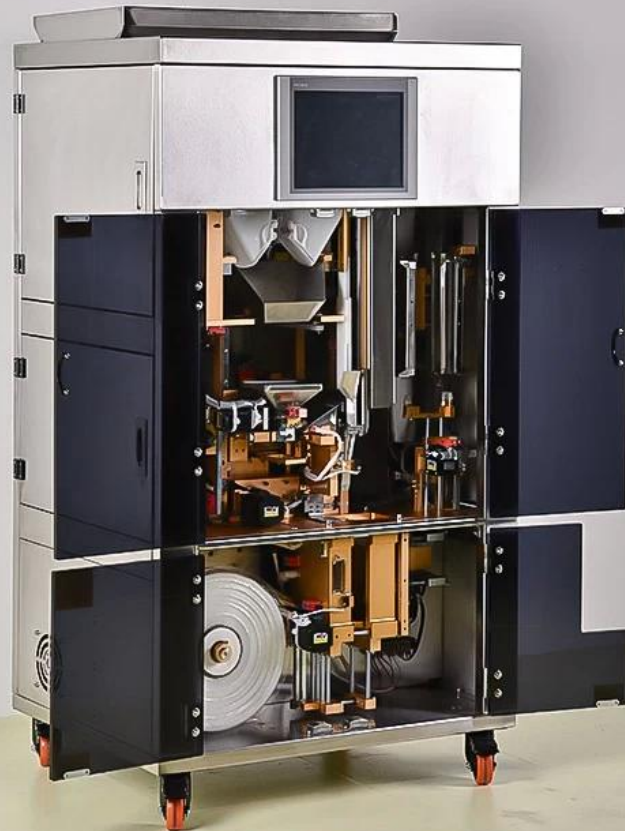

TANIM

Otomatik Vakumlu Çay Poşeti Paketleme Makinesi Çay Poşeti Paketleyici son derece akıllı bir paketleme makinesidir, yüksek hıza, yüksek verimliliğe, küçük arızaya vb. sahiptir, makine bitmiş çay paketleme için ideal bir araçtır. Yüksek dereceli paketleme için çay poşeti paketleme makinesi, çay plastik poşet paketinden sonra bölünür ve söylenir, prosedürden sonra (vakumlu paketleme) uygundur, ancak aynı zamanda ürünün derecesini daha iyi yansıtır.

Ölçek miktarı	2
Ağırlık	200 kg

Özel ihtiyacınız varsa müşterilerin ihtiyaçlarına göre özelleştirilebilir.

FOTOĞRAFLAR

Assistant
...Delix Tea Machine

Tea Vacuum Sachet Packaging Machine
DL-DZKZX-2S-A

Handwritten note: 1. 2. 3. 4. 5. 6. 7. 8. 9. 10. 11. 12. 13. 14. 15. 16. 17. 18. 19. 20. 21. 22. 23. 24. 25. 26. 27. 28. 29. 30. 31. 32. 33. 34. 35. 36. 37. 38. 39. 40. 41. 42. 43. 44. 45. 46. 47. 48. 49. 50. 51. 52. 53. 54. 55. 56. 57. 58. 59. 60. 61. 62. 63. 64. 65. 66. 67. 68. 69. 70. 71. 72. 73. 74. 75. 76. 77. 78. 79. 80. 81. 82. 83. 84. 85. 86. 87. 88. 89. 90. 91. 92. 93. 94. 95. 96. 97. 98. 99. 100.

Weighing range: 2-15 gram
Size of outer bag: L 90-170mm W 50-70mm
Size of inner bag: 68-70mm

L: 80cm W: 65cm H: 153cm

Website: delijx.com Email: info@delijx.com
WhatsApp/ WeChat/ Tel: 0086-18120033767

TEMAS ETMEK