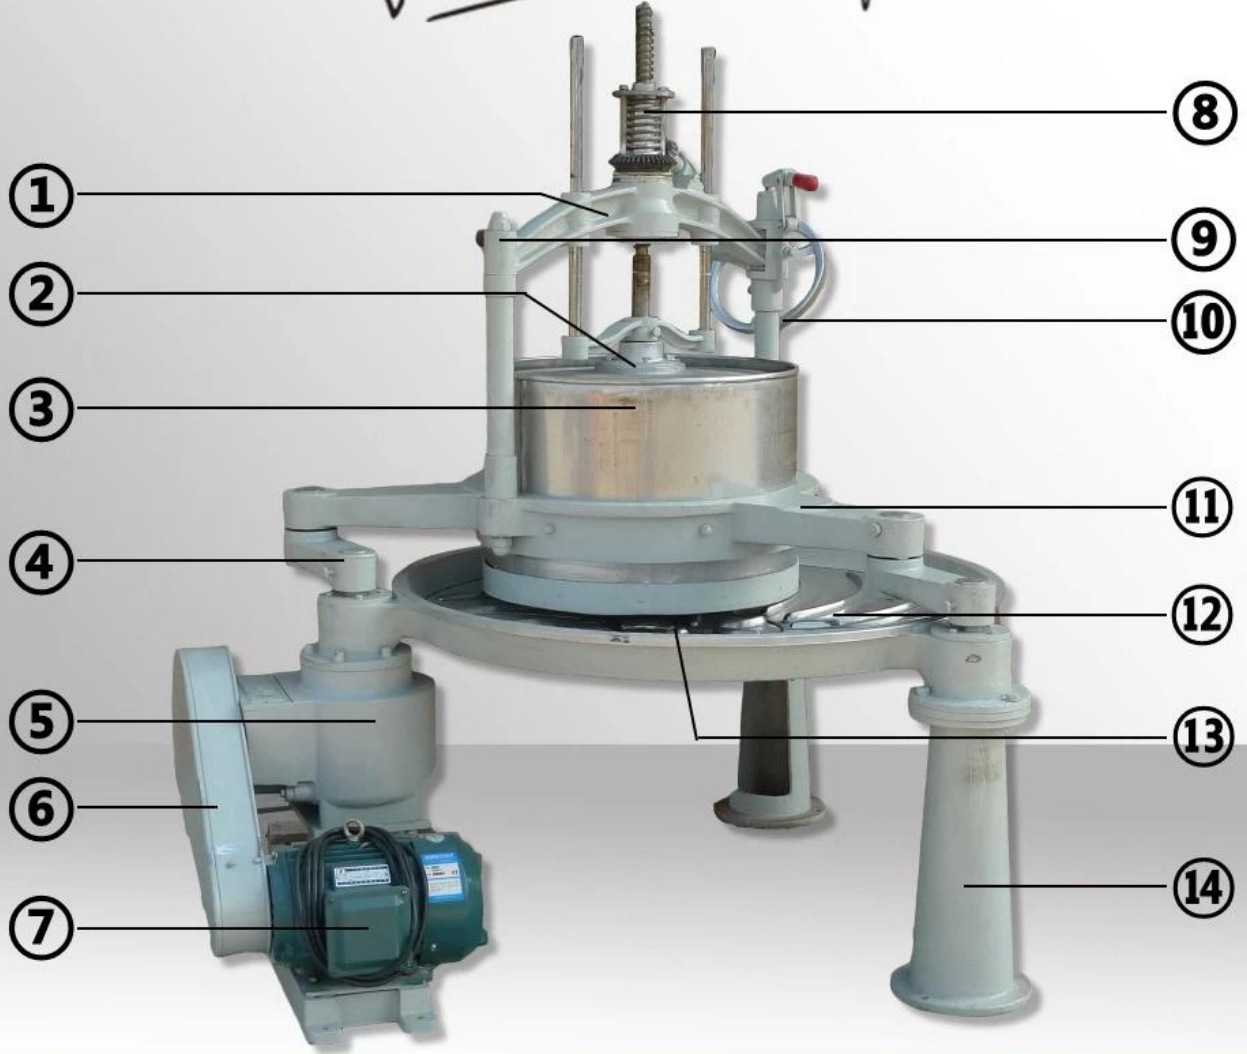

力. 10582003767

Website: delijx.com Email: info@delijx.com
WhatsApp/ WeChat/ Tel: 0086-18120033767

①	enine kol	⑧	yay basın
②	varil kapağı	⑨	Destek Sütunu
③	Paslanmaz çelik Tambur	⑩	el çarkı
④	Krank	□	Destek çerçevesi
⑤	İletim kutusu	□	yuvarlanan disk
⑥	şanzıman kayışı	□	Çay çıkışı
⑦	Motor sürmek	□	Destek ayağı

UYGULAMA

[Double Action Tea Roller](#) siyah / yeşil / oolong / beyaz / koyu / bitki çayının işlenmesi için uygundur, yukarıdaki çay üretimi için gerekli çalışma süresi aşağıdadır.