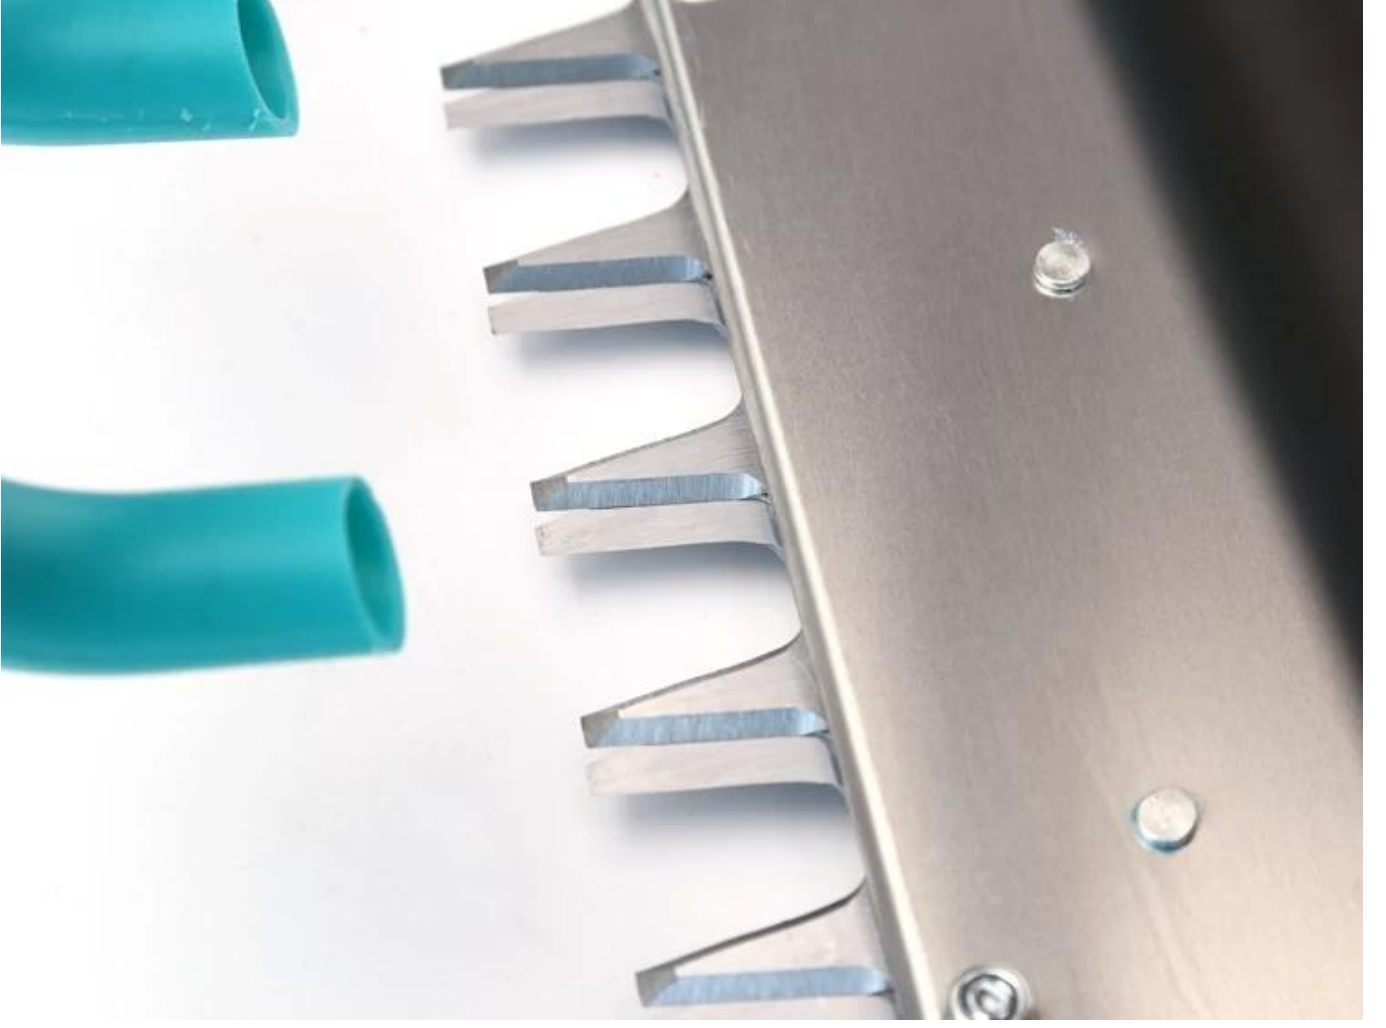

Lavanta yüksekliğinin düşük olması nedeniyle, geleneksel hasat makineleri, insanların onları toplamak için eğilmesini gerektirir, bu da uzun süre çalıştıktan sonra onları rahatsız eder. Bir raf tasarımı ekledik ve lavanta çiftliklerinin çoğuna mükemmel şekilde uyan ve lavanta ve diğer çiçekleri toplamak için sağ elini kullanan bir adam olan toplama yüksekliği 20 cm ayarlanabiliyor.

AVANTAJ

1. Dişli tipi toka tasarımı, yüksek mukavemetli, gevşek değil, çay toplama işlemi daha rahat.
2. Raflar ve tekerlekler sayesinde eğilmeye gerek kalmaz, vücuttaki yük azalır.
3. Yüksek mukavemetli alaşımdan yapılmış debriyaj ve gaz kelebeği anahtarı entegre tasarımı, hizmet ömrü% 100 arttı.
4. Daha yüksek mukavemet ve daha yeterli hava hacmi için bağımsız olarak tasarlanmış fan kanadı ve fan kapağı, plastik fan ve alüminyum fan mevcuttur.

SK5 karbon takım çeliği, yüksek sertlik ve güçlü aşınma direnci ile söndürüldü. Doğrudan 1 cm kalınlığında dalı kesebilir.

ŞARTNAME

Lavanta biçerdöver özellikleri listesi:

| | |
|-----------------|-------------------|
| modeli | DL-4CP-1210W |
| motor modeli | G4K |
| Kesme genişliği | 1210 mm |
| Motor gücü | 2.2kw / 2.9HP |
| motor stroku | 2 vuruş |
| Yer değiştirme | 41.5CC |
| Soğutma tipi | Hava soğutma |
| bıçak tipi | Düz / Kavisli tip |
| Paket boyutu | 142 x 52 x 45cm |
| Ağırlık | 50kg |