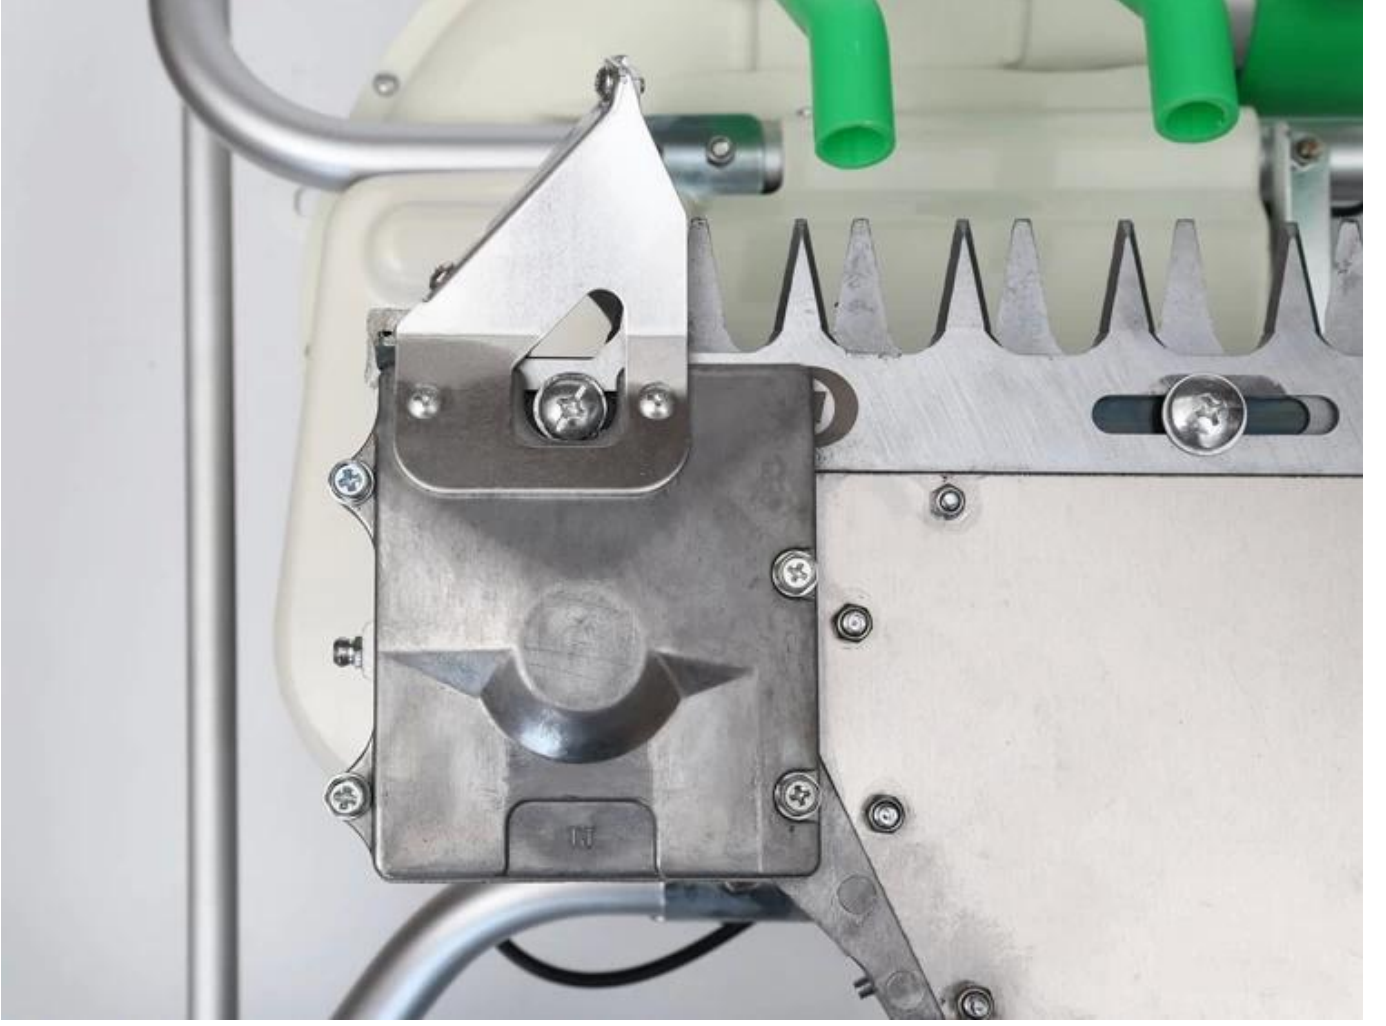

Sekiz yıl öncesinden beri diğer emsallerle aynı kalitesiz dişli kutusu aksesuarlarını kullanmaktan memnun değildik. Makinenin ömrünü %100 artıran kendi dişli kutusu bileşenlerimizi oluşturmak için yüz binlerce dolar harcadık.