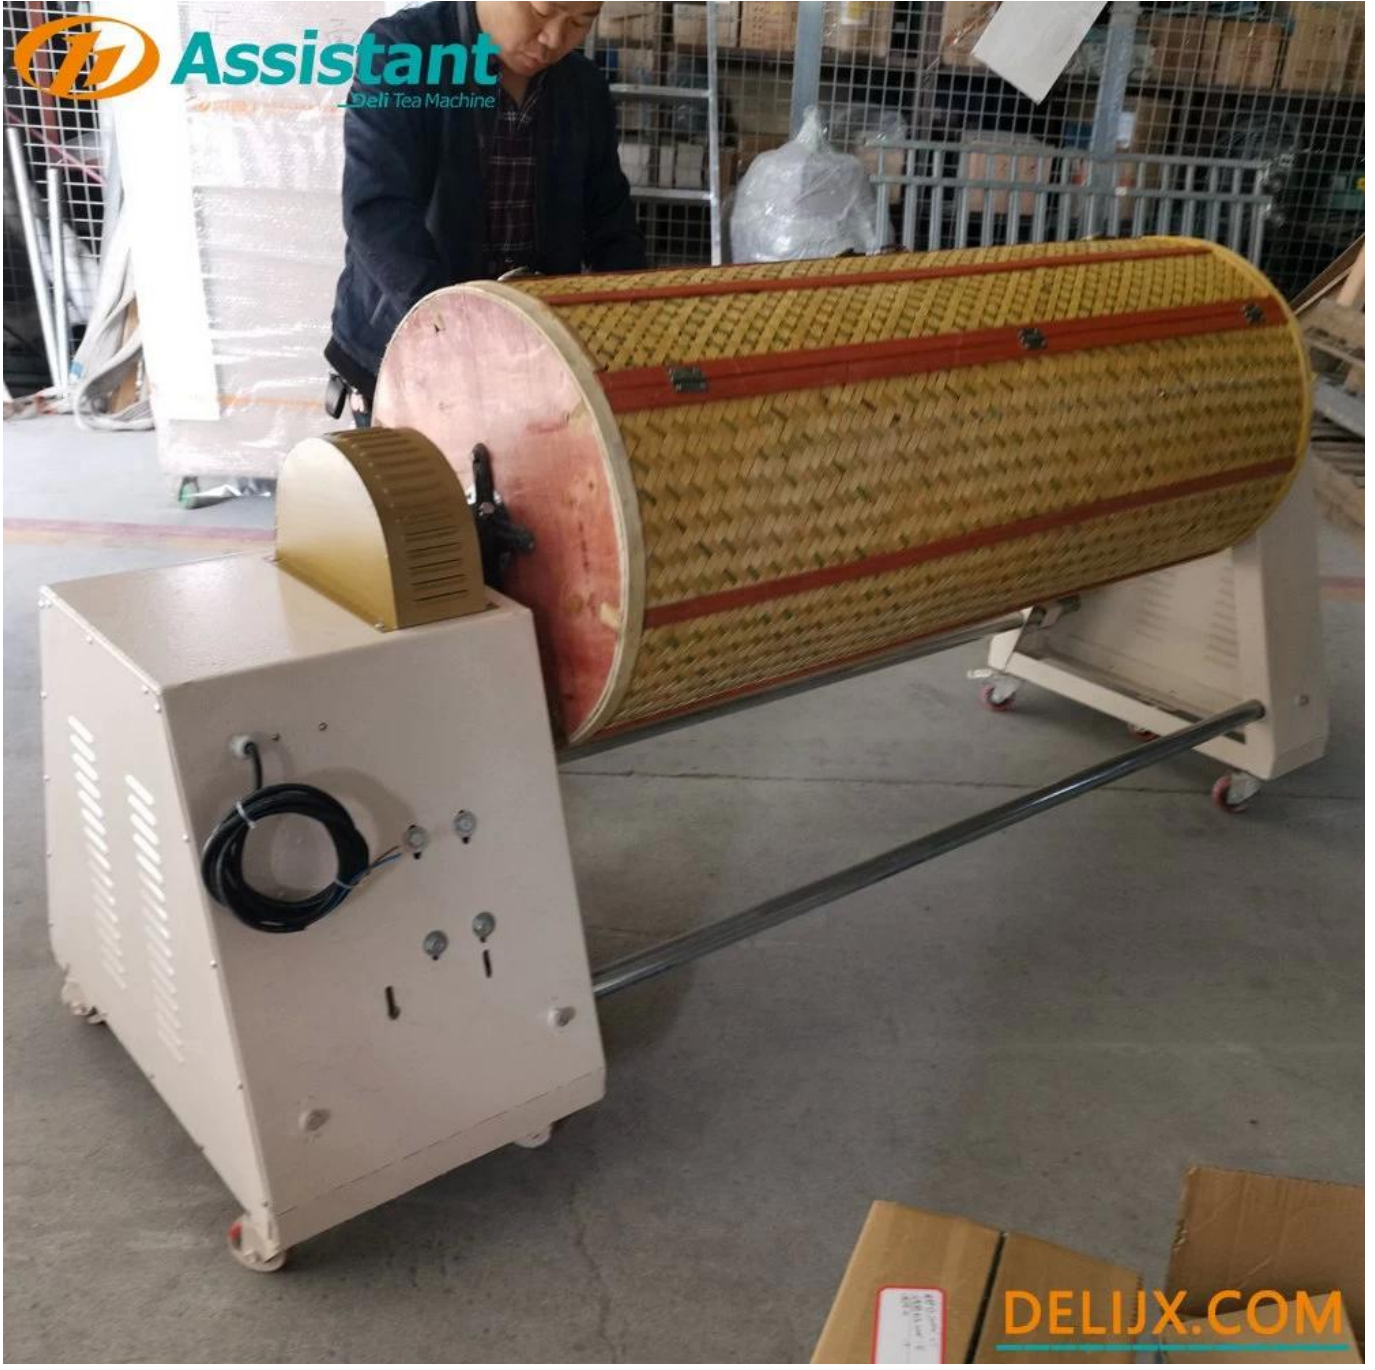

Assistant
Deli Tea Machine

DELIJX.COM