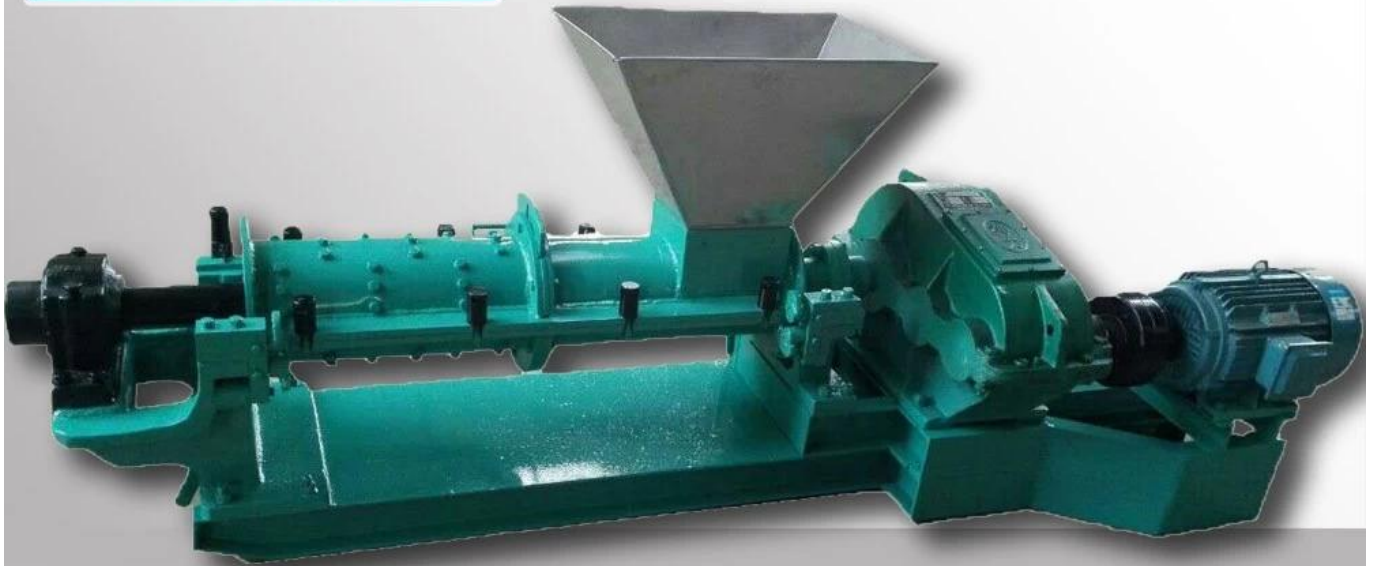

Assistant
...Delix Tea Machine

力. 1052020

Rotorvane Crush Machine **DL-6CRQ-20Z**

250 kg per hour
For CTC Tea Crushing
For Small Tea Factory

L:250cm W:66cm H:88cm

Website: delijx.com Email: info@delijx.com
WhatsApp/ WeChat/ Tel: 0086-18120033767