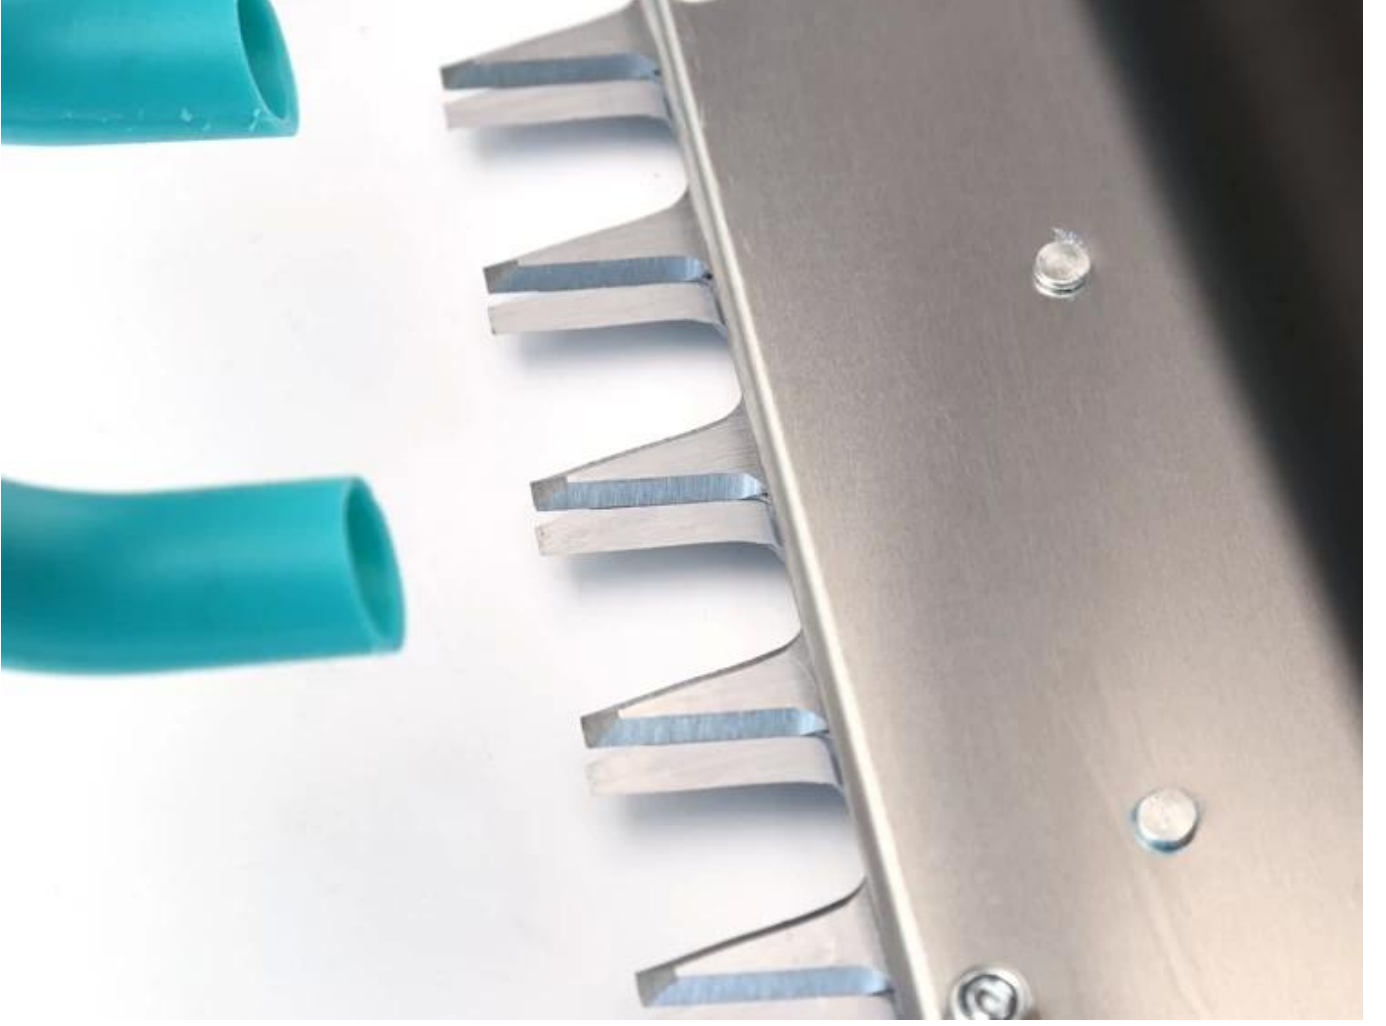

Lavanta yüksekliğinin düşük olması nedeniyle, geleneksel hasat makineleri, insanların onları toplamak için eğilmesini gerektirir, bu da uzun süre çalıştıktan sonra onları rahatsız eder. Bir raf tasarımı ekledik ve lavanta çiftliklerinin çoğuna mükemmel şekilde uyan ve lavanta ve diğer çiçekleri toplamak için sağ elini kullanan bir adam olan toplama yüksekliği 20 cm ayarlanabiliyor.

AVANTAJ

1. Dişli tipi toka tasarımı, yüksek mukavemetli, gevşek değil, çay toplama işlemi daha rahat.
2. Raflar ve tekerlekler sayesinde eğilmeye gerek kalmaz, vücuttaki yük azalır.
3. Yüksek mukavemetli alaşımdan yapılmış debriyaj ve gaz keleşbeđi anahtarı entegre tasarımı, hizmet ömrü% 100 arttı.
4. Daha yüksek mukavemet ve daha yeterli hava hacmi için bağımsız olarak tasarlanmış fan kanadı ve fan kapađı, plastik fan ve alüminyum fan mevcuttur.

SK5 karbon takım çeliği, yüksek sertlik ve güçlü aşınma direnci ile söndürüldü. Doğrudan 1 cm kalınlığında dalı kesebilir.

ŞARTNAME

Lavanta biçerdöver özellikleri listesi:

modeli	DL-4CP-1210W
motor modeli	G4K
Kesme genişliği	1210 mm
Motor gücü	2.2kw / 2.9HP
motor stroku	2 vuruş
Yer değiştirme	41.5CC
Soğutma tipi	Hava soğutma
bıçak tipi	Düz / Kavisli tip
Paket boyutu	142 x 52 x 45cm
Ağırlık	50kg